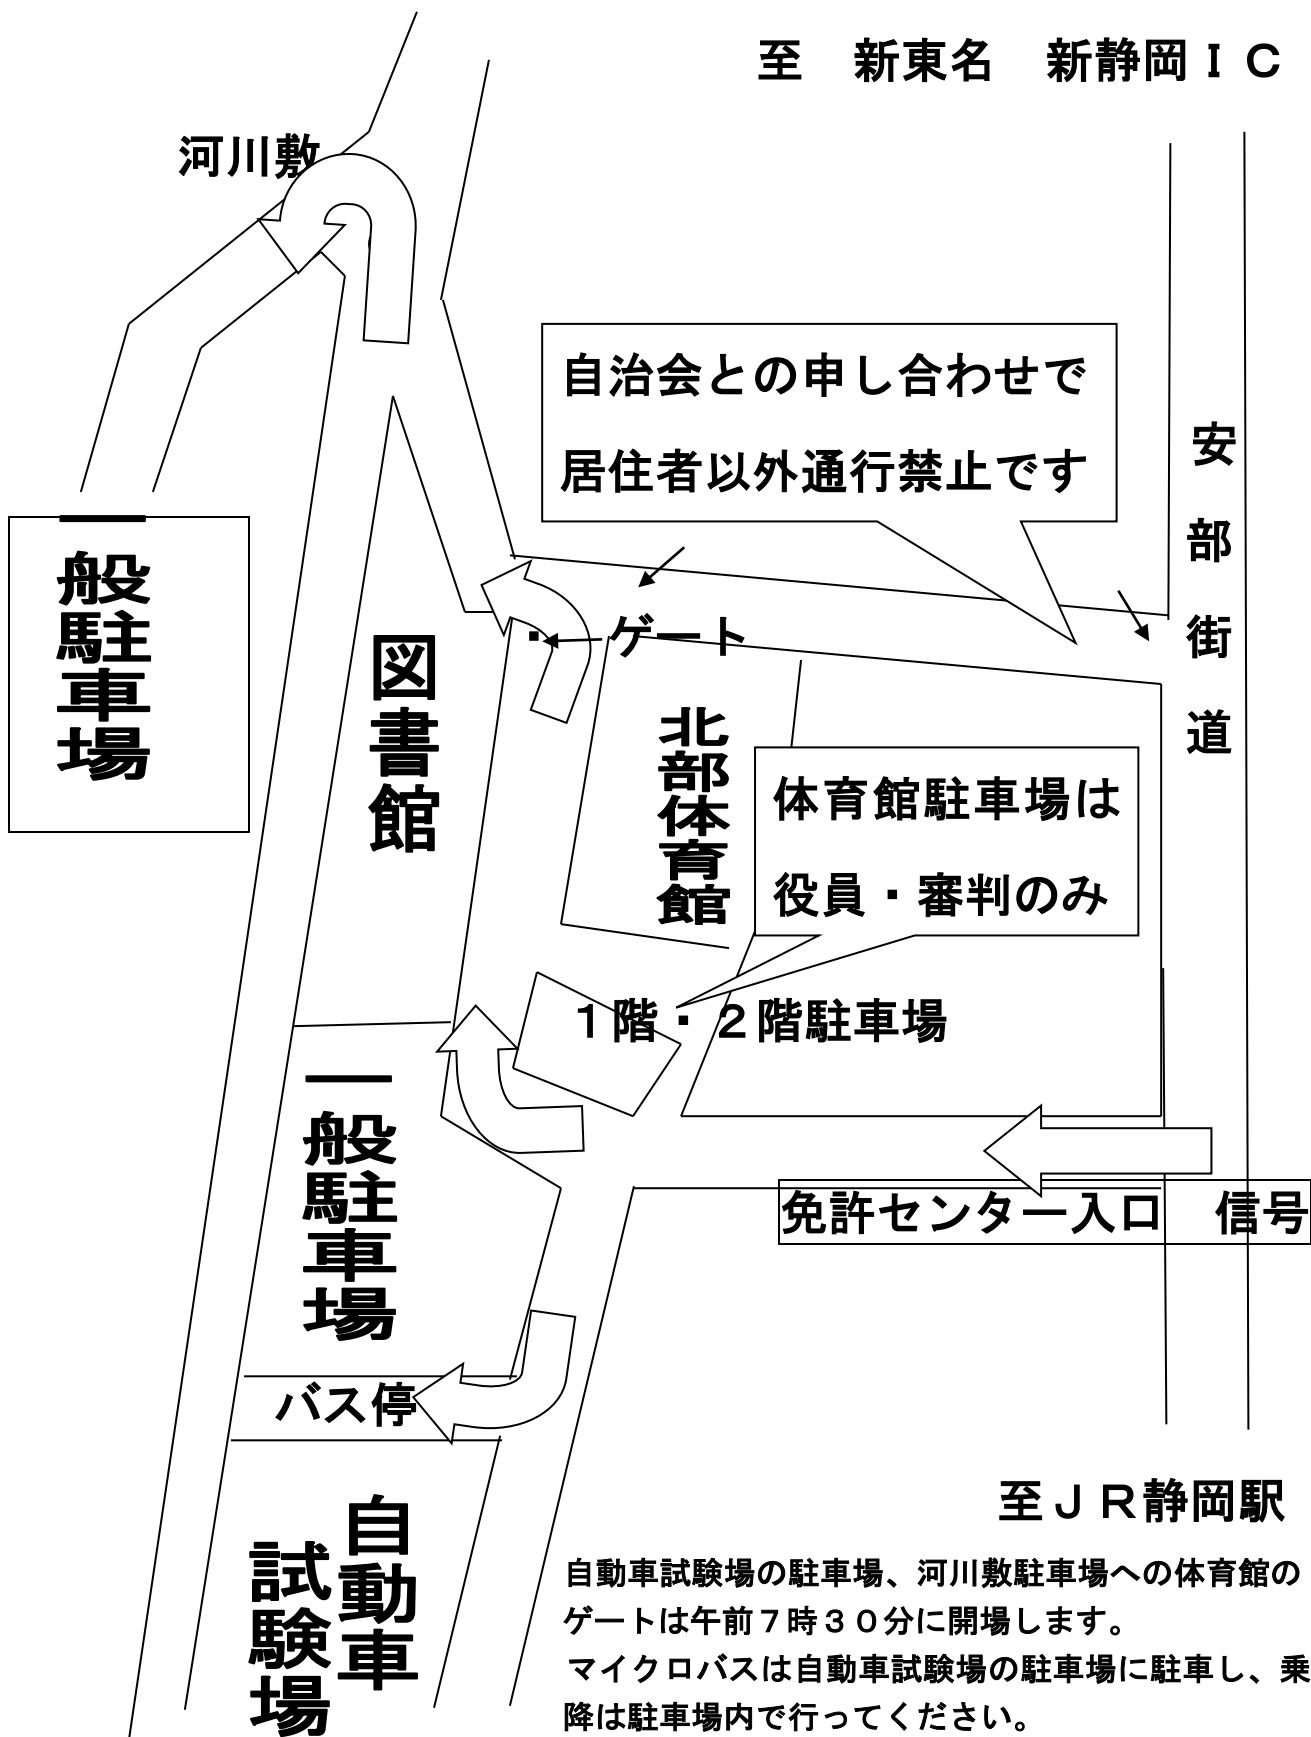

至 新東名 新静岡 I C

自治会との申し合わせで
居住者以外通行禁止です

体育館駐車場は
役員・審判のみ

1階・2階駐車場

自動車試験場の駐車場、河川敷駐車場への体育館の
ゲートは午前7時30分に開場します。
マイクロバスは自動車試験場の駐車場に駐車し、乗
降は駐車場内で行ってください。